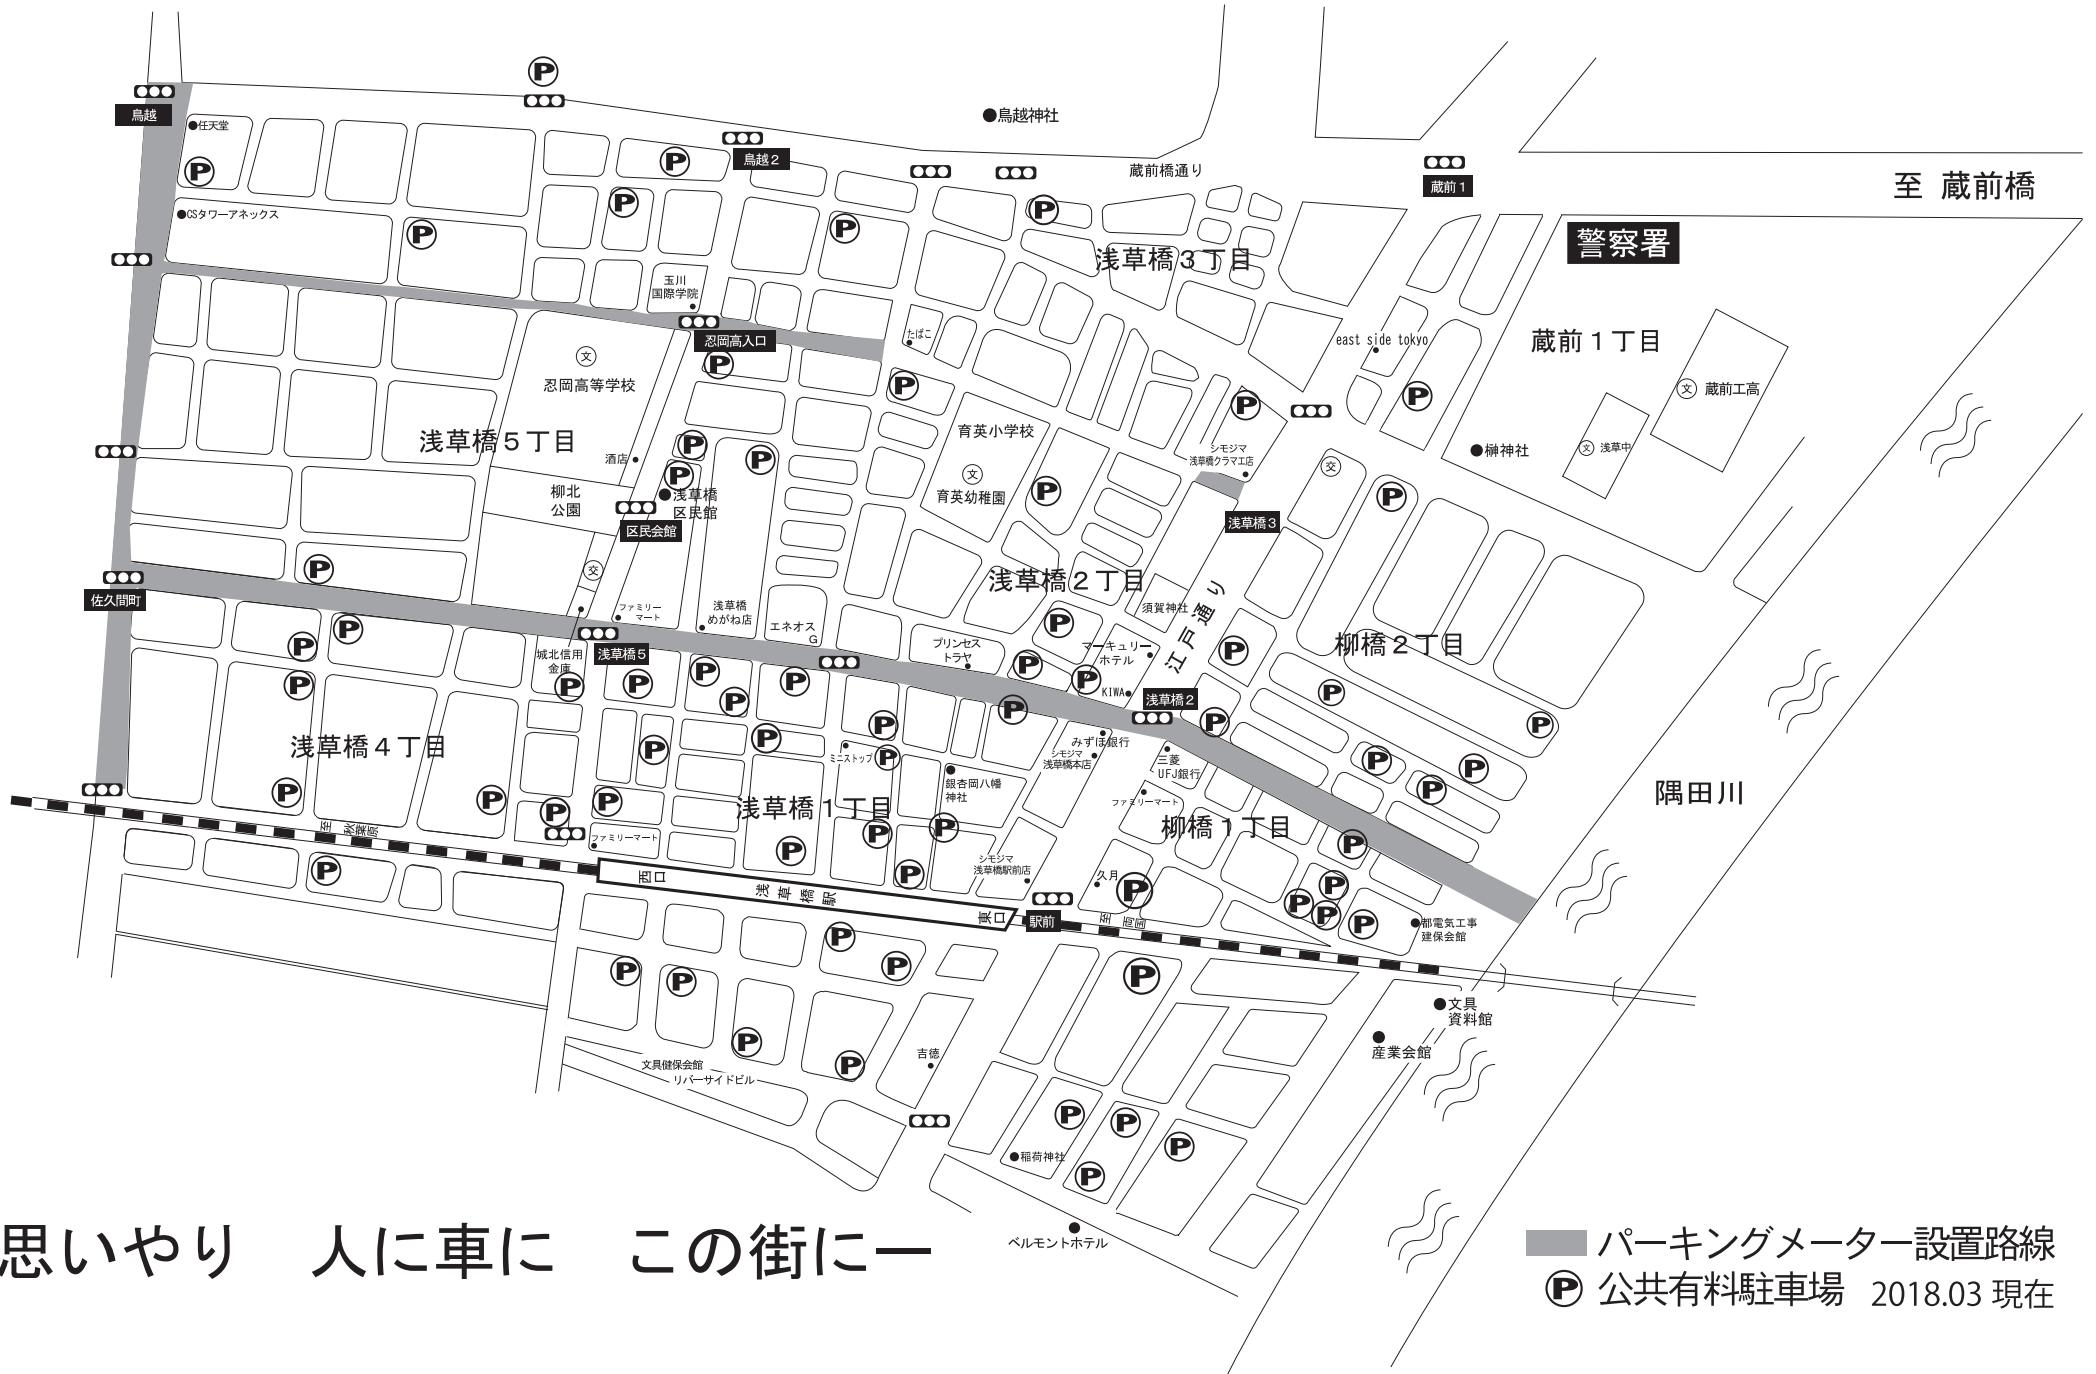

公共有料PARKINGマップ

—思いやり 人に車に この街に—

パーキングメーター設置路線
P 公共有料駐車場 2018.03 現在